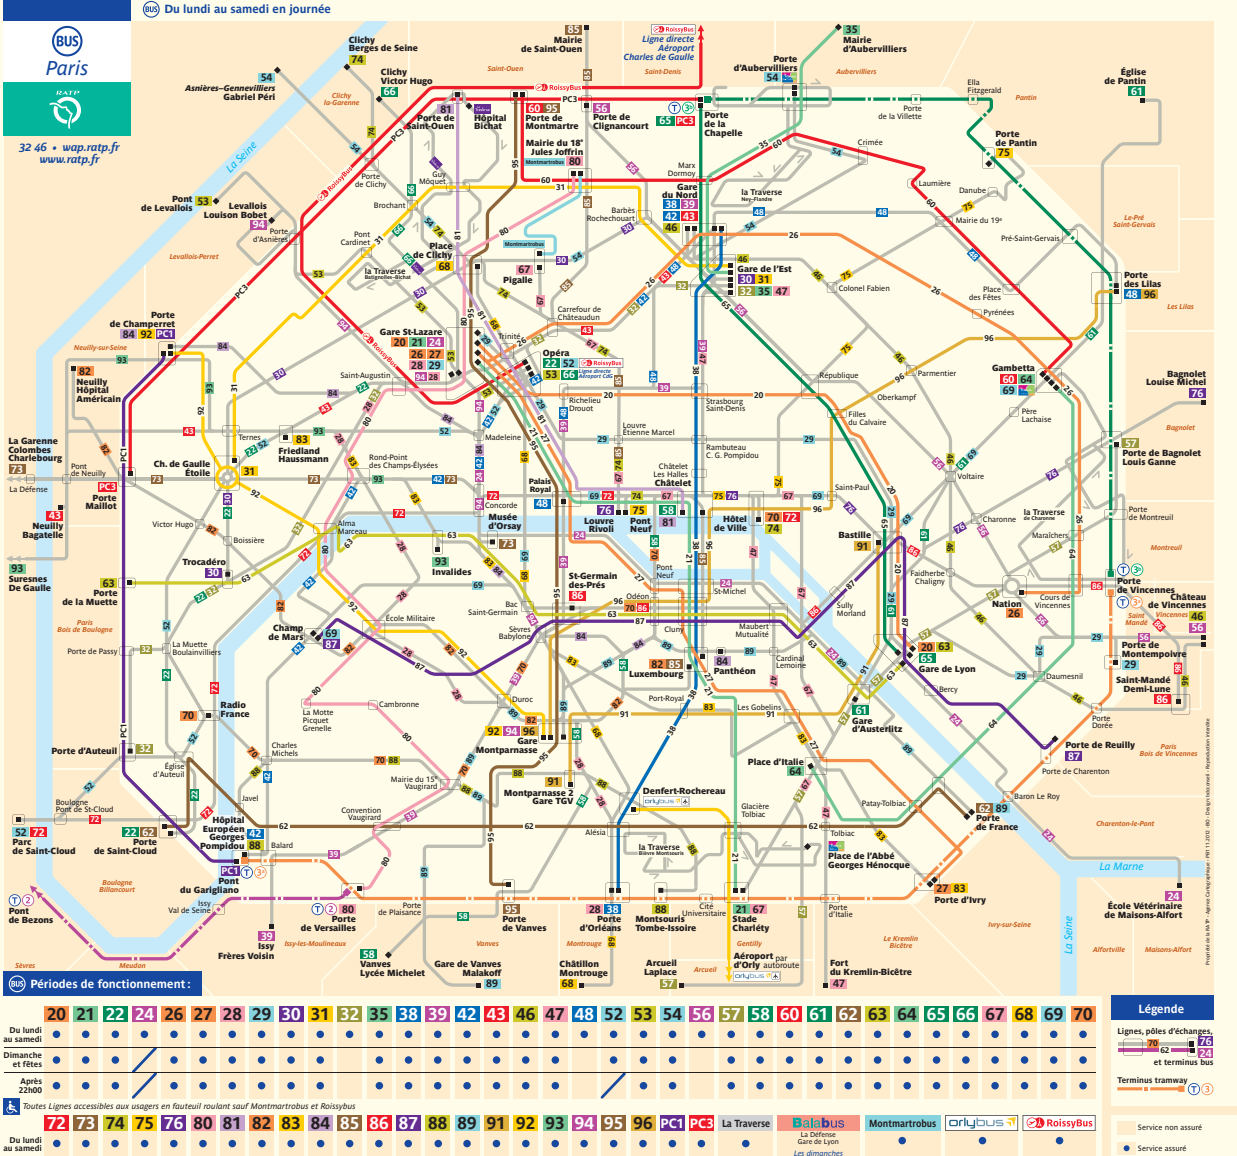

NOVEMBRE 2012

Symboles utilisés

- Ligne de Bus
- Ligne de Tramway
- Arrêt de Bus
- Arrêt de Tramway
- Station de Métro
- Mairie-Hôtel de Ville
- Hôpital-Clinique
- Lycée
- Université
- Stade
- Centre commercial
- Centre de services
- Église-Temple
- Synagogue
- Mosquée
- Cimetière

ratp.fr
32 46
wap.ratp.fr
RATP Service Clientèle 7564 81250 7564 Paris Cedex 12