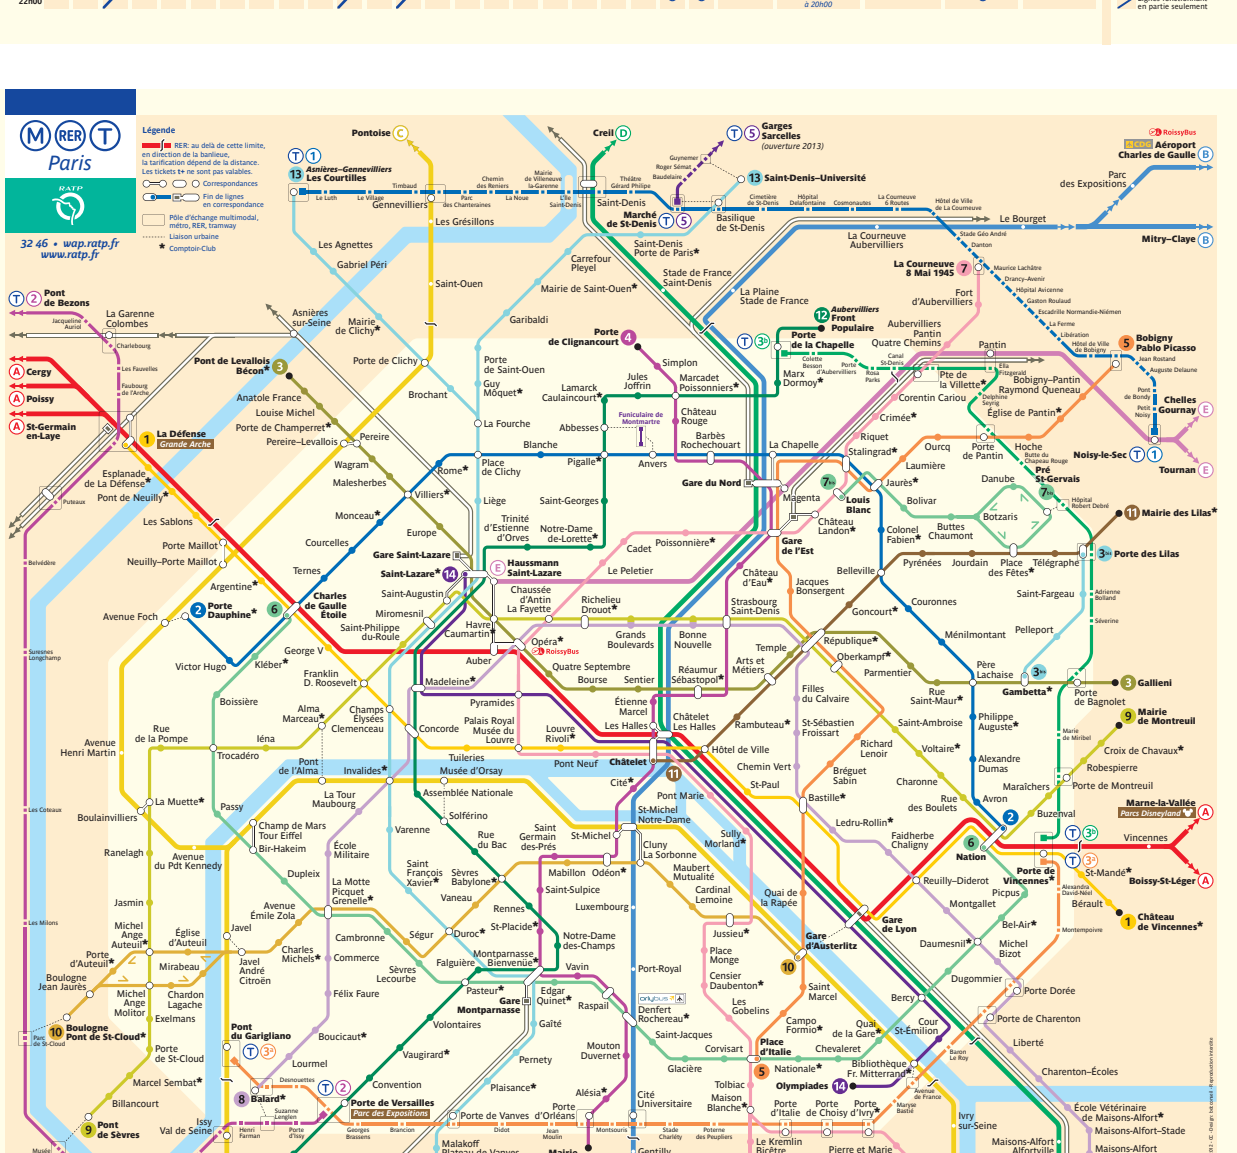

NOVEMBRE 2012

Symboles utilisés

- Ligne de Bus
- Ligne de Tramway
- Arrêt de Bus
- Arrêt de Tramway
- Station de Métro
- Mairie-Hôtel de Ville
- Hôpital-Clinique
- Lycée
- Université
- Stade
- Centre commercial
- Centre de services
- Église-Temple
- Synagogue
- Mosquée
- Cimetière

ratp.fr
32 46
wap.ratp.fr
RATP Service Clientèle 7564 81250 7564 Paris Cedex 12