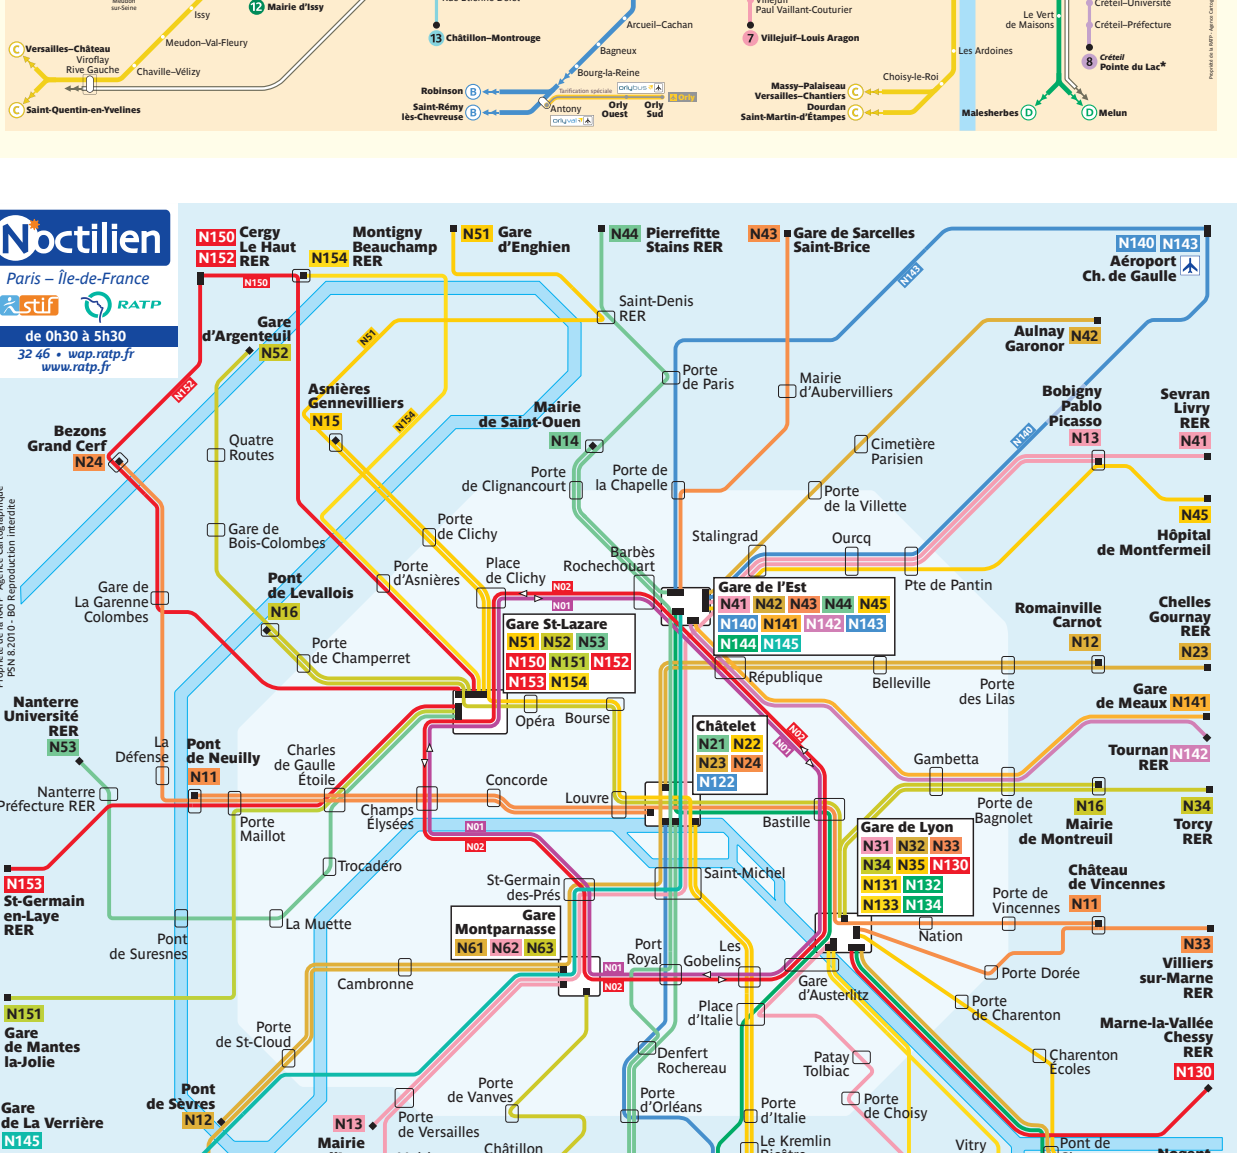

NOVEMBRE 2012

Symboles utilisés

- Ligne de Bus
- Ligne de Tramway
- Arrêt de Bus
- Arrêt de Tramway
- Station de Métro
- Mairie-Hôtel de Ville
- Hôpital-Clinique
- Lycée
- Université
- Stade
- Centre commercial
- Centre de services
- Église-Temple
- Synagogue
- Mosquée
- Cimetière

ratp.fr
32 46
wap.ratp.fr
RATP Service Clientèle 7564 81250 7564 Paris Cedex 12